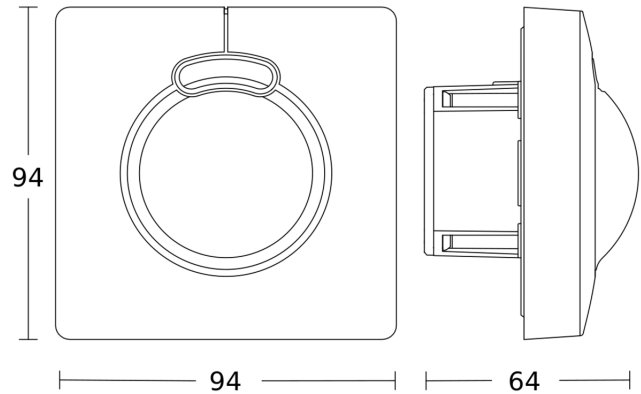

## Technische Daten

Abmessungen (L x B x H)	64 x 94 x 94 mm	LED Lampen > 8 W	600 W
Herstellergarantie	5 Jahre	Kapazitive Belastung in µF	176 µF
Einstellungen via	Fernbedienung, Potis, Smart Remote	Technologie, Sensoren	Hochfrequenz, Lichtsensor
Mit Fernbedienung	Nein	Montagehöhe	2,00 – 4,00 m
Variante	COM1 - Unterputz eckig	Montagehöhe max	4,00 m
VPE1, EAN	4007841033675	optimale Montagehöhe	2,8 m
Ausführung	Bewegungsmelder	HF-Technik	5,8 GHz
Anwendung, Ort	Innenbereich	Erfassung	ggf. durch Glas, Holz und Leichtbauwände
Anwendung, Raum	Funktionsraum / Nebenraum, Treppenhaus, WC / Waschraum, Parkhaus / Tiefgarage, Innenbereich	Erfassungswinkel	360 °
Farbe	Weiß	Öffnungswinkel	180 °
Farbe, RAL	9003	Unterkriechschutz	Ja
Inkl. Eckwandhalter	Nein	segmentweise Ausblendung	Nein
Montageort	Wand, Decke, Ecke	Elektronische Skalierbarkeit	Ja
Montageart	Unterputz, Wand, Decke, Ecke	Mechanische Skalierbarkeit	Nein
		Reichweite Radial	Ø 8 m (50 m <sup>2</sup> )
		Reichweite Tangential	Ø 8 m (50 m <sup>2</sup> )

## Sensorerfassungsbereich

Mögliche Montagehöhe: 2,00 m - 4,00 m  
Orange: radial und tangential

## Maßzeichnung