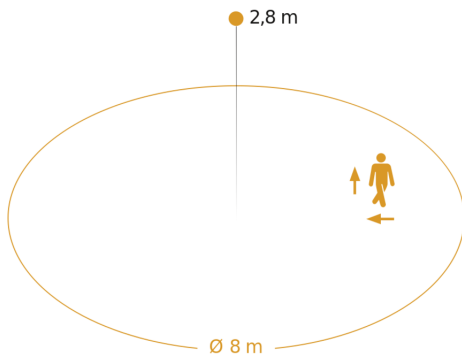

HF 3360

COM1 - Unterputz eckig
EAN 4007841 033675
Art.-Nr. 033675

Sensorerfassungsbereich