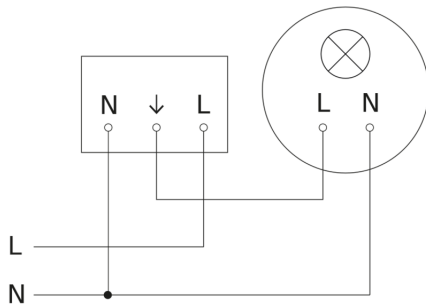

## Sensorerfassungsbereich

Mögliche Montagehöhe: 2,00 m - 4,00 m  
Orange: radial und tangential

## Maßzeichnung

## Schaltplan Master